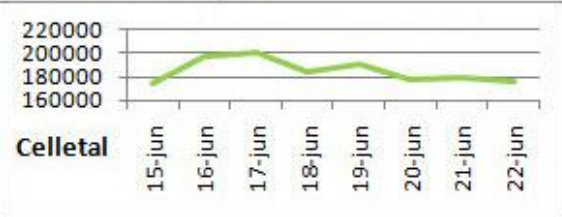

Landmandens slagteri

Nyheder fra Landbrugsinfo

Købelyst gav prishop på majsbørsen

06-05-2011
Kvotepriisen steg med 34 øre på majsbørsen. Det viser den foreløbige ligevægtspris.

Landmandens mejeri

Netop nu i marken