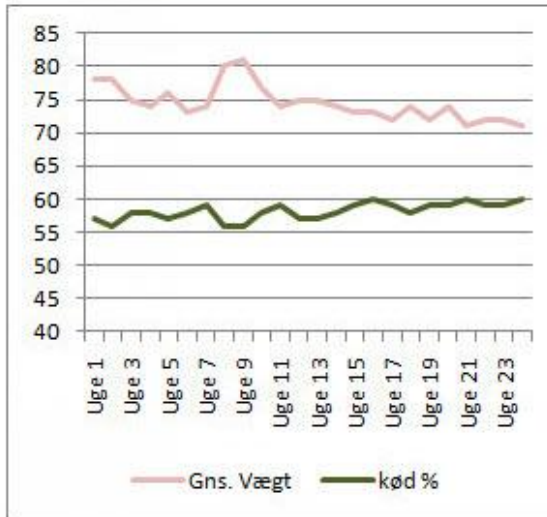

Landmandens slagteri

Nyheder fra Landbrugsinfo

Købelyst gav prishop på majsbørsen

06-05-2011
Kvotepriisen steg med 34 øre på majsbørsen. Det viser den foreløbige ligevægtspris.

Landmandens mejeri

Netop nu i marken